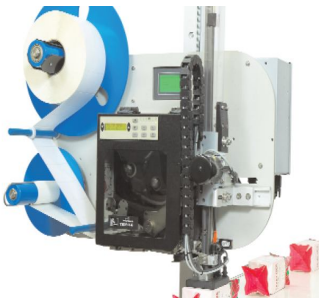

Etiquetadoras

- Totalmente eléctricas, no utilizan aire, ni ajustes neumáticos.
- Alcanzan velocidades de hasta 110 productos x minuto.
- Pantalla táctil, manejo sencillo.
- Aplicaciones de tampón y doble esquina.
- Opción de impresión de etiquetas.